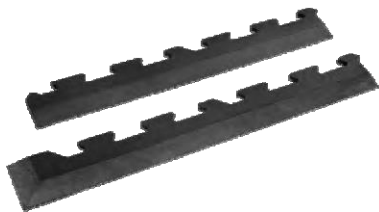

DESKY TYPU PUZZLE - ELEMENTY UKONČOVACÍ

	tloušťka / rozměr elementu [mm]	Barva							
		černá	červená	zelená	šedá	mozaika	EPDM	EPDM UV	
Ukončení boční	15 mm / 150x1000							239,-/ks	459,-/ks
Ukončení rohové									
Ukončení boční	18 mm / 150x1000							269,-/ks	479,-/ks
Ukončení rohové									
Ukončení boční	30 mm / 150x1000							329,-/ks	529,-/ks
Ukončení rohové									
Ukončovací deska boční	30 mm / 500x500							239,-/ks	379,-/ks
Ukončovací deska rohová									
Ukončovací deska boční	45 mm / 500x500							309,-/ks	459,-/ks
Ukončovací deska rohová									

Desky obdelníkové - ukončovací elementy

	tloušťka / rozměr elementu [mm]	Barva							
		černá	červená	zelená	šedá	mozaika	EPDM	EPDM UV	
Ukončovací deska boční	30 mm / 500x500							239,-/ks	409,-/ks
Ukončovací deska rohová									
Ukončovací deska boční	45 mm / 500x500							349,-/ks	499,-/ks
Ukončovací deska rohová