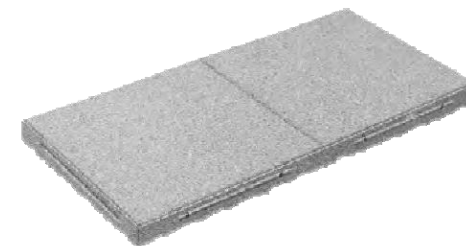

**DESKY TYPU PUZZLE / DESKY OBDÉLNÍKOVÉ**

Barva	* format desek [mm]	Tloušťka desek [mm]			
		15 mm czk/m2	18 mm czk/m2	30 mm czk/m2	45 mm czk/m2
černá	(500 x 1000) ; 1000 x 1000	410	449	639	879
Červená , zbarvený černý granulat	(500 x 1000) ; 1000 x 1000	425	459	669	919
Zelená, zbarvený černý granulat	(500 x 1000) ; 1000 x 1000	489	529	789	1099
šedá **	(500 x 1000) ; 1000 x 1000	449	489	719	989
mozaika (20% barevný EPDM)	(500 x 1000) ; 1000 x 1000	489	539	729	979
Barva EPDM na povrchu 5-10 mm ***	(500 x 1000) ; 1000 x 1000	599	669	779	979
Barva EPDM na povrchu 5-10mm ***	(500 x 1000) ; 1000 x 1000	649	699	799	999
Barva EPDM 100% celá deska *** TERRAFLEX®	(500 x 1000) ; 1000 x 1000	759	899	999	1299
Barva EPDM 100% celá deska *** TERRAFLEX®	(500 x 1000) ; 1000 x 1000	839	939	1099	1399

\* - desky typu puzzle dostupné ve formátu 1000x1000 mm; desky obdélníkové dostupné ve formátu 500x1000

\*\* - barva šedá pouze pro vnitřní prostory

\*\*\* - barevný EPDM granulat dle aktuální nabídky na dotaz, EPDM pojený standartním-vnitřní použití- nebo UV odolným materiálem vhodným na vnější použití

\*\* - barva šedá pouze vnitřní použití

\*\*\* - barevný EPDM granulat dle aktuální nabídky na dotaz, EPDM pojený standartním vnitřní použití- nebo UV odolným materiálem vhodným na vnější použití

**Olympijské závaží / BUMPERY / Gumové kotouče (barva černá, vnitřní otvor průměr 51 mm)**